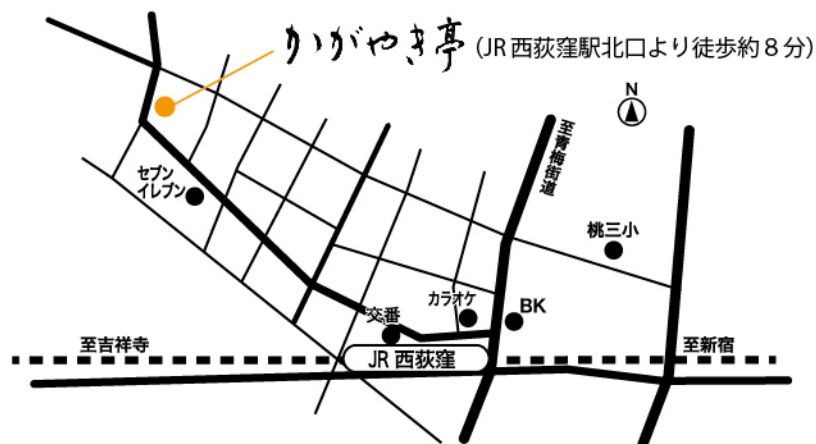

<http://urugun.mglhuun.com>

心の風景 2

チケット

前売り / ¥2,000

当日 / ¥2,500

(ドリンク持ち込み自由)

西荻・まちレストランかがやき亭
〒167-0042 杉並区西荻北 4-4-4 ☎ 03-5303-5085 (担当/寺尾)

2012

6.24 (日)

15:00~ (開場 14:30)

@西荻・まちレストランかがやき亭