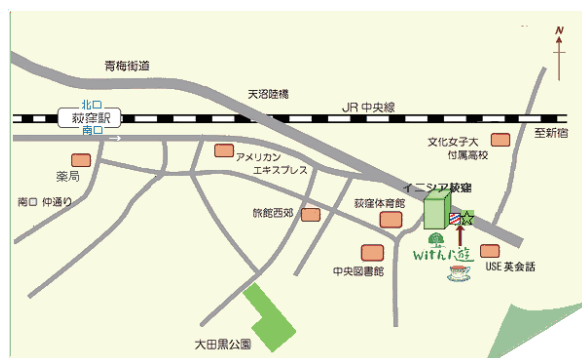

第27回 荻窪音楽祭

川瀬由紀子ピアノソロと
みなさんと一緒に歌う秋の歌

心の風景

2014 **11.9** (日)

18時開演 ※17時半開場

【入場料】 ¥2,500円 ※要予約

【会場・ご予約・お問合せ】

“かふえ&ほーる with遊”

〒167-0051 杉並区荻窪 3-46-13-101

Tel: 03-6661-2336

Mail: tanabe3911@mail.bbexcite.jp

<http://cafewithyou.web.fc2.com>

ご予約・お問い合わせは電話またはメールにて承ります